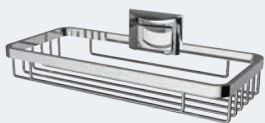

Handtuchhalter 2-armig
Porte-serviette à 2 bras
Portasalviette a 2 braccia

45 2796 11

41.5 x 7.5 x 7.5 cm

Drahtseifenablage
Porte-savonnette en
fil rectangulaire
Portasapone di filo rettang

45 2796 26

12 x 25 x 7 cm