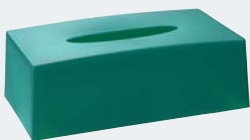

**Papiertuchspender
Distributeur serviettes
Dispensatore fazzoletto**