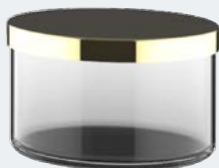

**Seifenspender
Distributeur de savon
Dispensatore sapone**

48 2340 57 Ø 8.4 x 17 cm

**Mundspülbecher
Gobelet à dents
Bicchiera**

48 2341 57 Ø 8.4 x 10.7 cm

**Kosmetikdose
Boîte cosmétique
Scatola cosmetica**