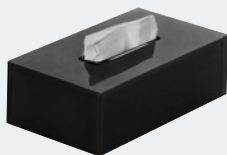

**Papiertuchspender
Distributeur serviettes
Dispensatore fazzoletto**