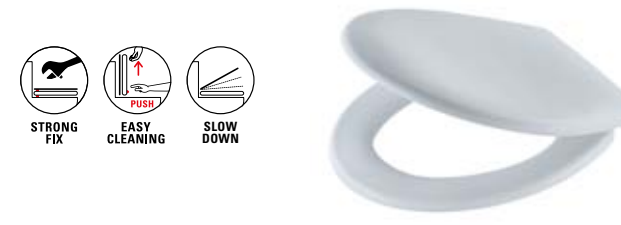

Modell Race

diaqua® setzt Akzente im Bad. Der trendige WC-Sitz in weiss matt mit Absenkautomatik für sanftes Schliessen von Deckel und Brille, praktischer Einknopf-Drucktechnik, zum Reinigen einfach abnehmbar, aus pflegeleichtem und langlebigem Duroplast-Material, universeller Passform für alle handelsüblichen WC-Anlagen.