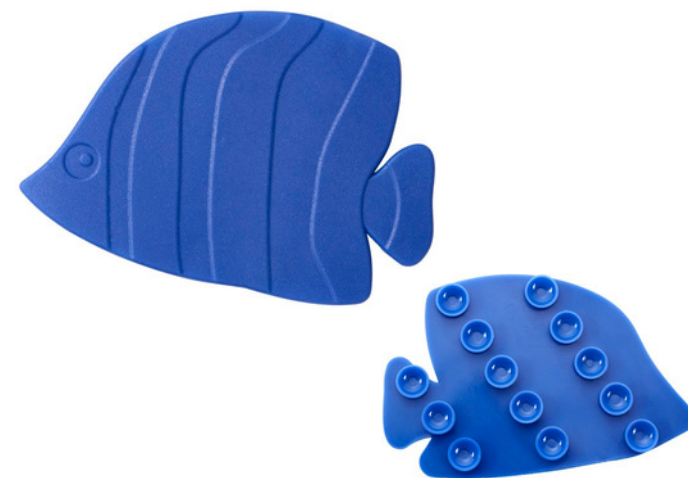

Smoothie Grey

Tapis bain antidérapant Mini

Starfish

Shell

Fish

Love

Duck

Smile