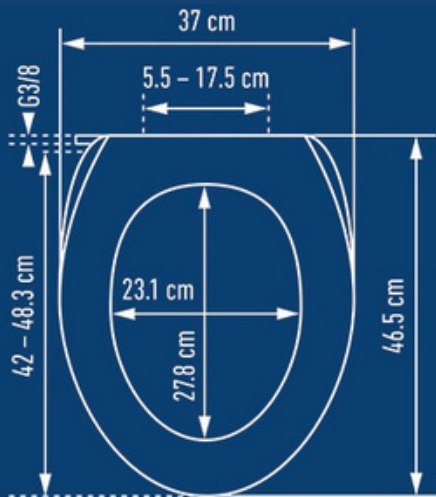

Duroplast Lavalino

Lavalino Slow Down - blanc