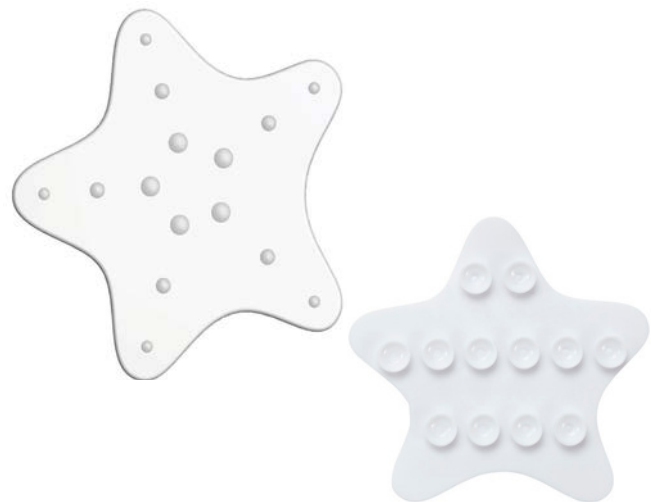

Smoothie Mare

Smoothie City

Tapis bain antidérapant

Smoothie White

Smoothie Grey

Coussin cervical

Smoothie White

Smoothie Grey

Smoothie Grey

Tapis bain antidérapant Mini

Starfish

Shell

Fish

Love

Duck

Smile