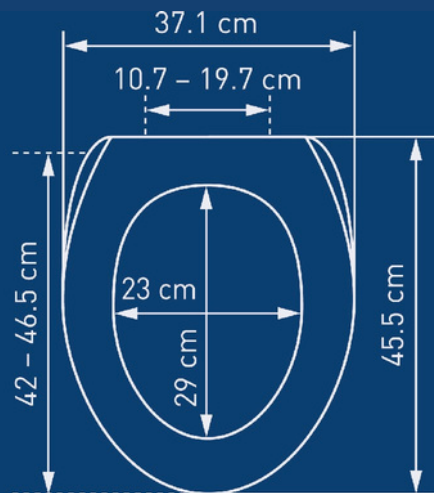

Forest Slow Down - chêne brut de sciage