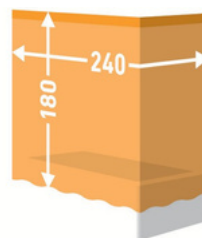

Rideaux de douche en textile

- Composé d'un tissu polyester (100%) haut de gamme et hydrofuge
- Avec coutures latérales
- Bande de lestage en polypropylène (sans plomb)
- Œillets solides, adaptés à toutes les tringles et rails à rideaux
- Disponible en quatre tailles différentes : 180 x 180 cm / dimensions suisses, 120 x 200 cm, 180 x 200 cm, 240 x 180 cm - adaptées aux configurations courantes

Rideaux de douche en PEVA

- Fabriqué à partir d'un matériau PEVA de haute qualité (100 % PEVA, sans PVC)
- Disponible dans les dimensions 180 x 200 cm
- Peuvent être découpés sans problème

Tailles disponibles