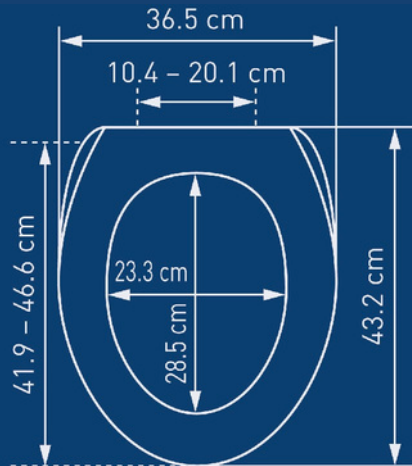

Wood Menton