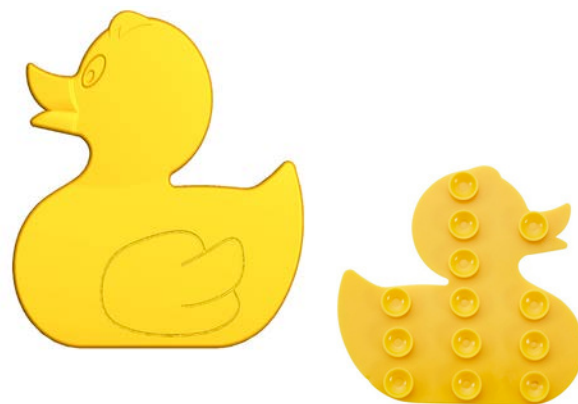

Smoothie Grey

Tapis bain antidérapant Mini

Starfish

Shell

Fish

Love

Duck

Smile

diaqua®

TAPIS DE SALLE DE BAIN

TAPIS ÉPONGE

diaqua® propose une sélection exclusive de tapis de salle de bain tendance et modernes. Ceux-ci sont fabriqués à partir de fibres de haute qualité et sont en partie certifiés selon la norme OEKO-TEX® Standard 100.