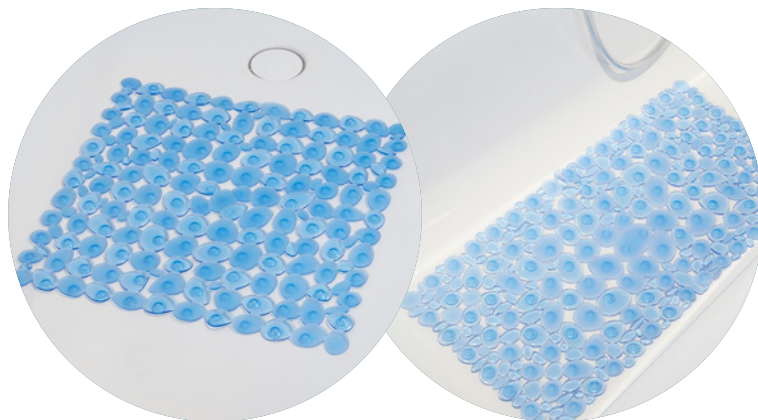

diaqua®

TAPIS BAIN ANTIDÉRAPANT

- Chaque modèle est disponible en deux tailles pour la douche et la baignoire
- Composé à 100 % de chlorure de polycynyle (PVC) et exempt de phtalates, de plastifiants nocifs, de colorants et de métaux lourds
- La surface rugueuse et les excellentes ventouses garantissent une grande sécurité antidérapante et une bonne adhérence du produit dans la douche et la baignoire