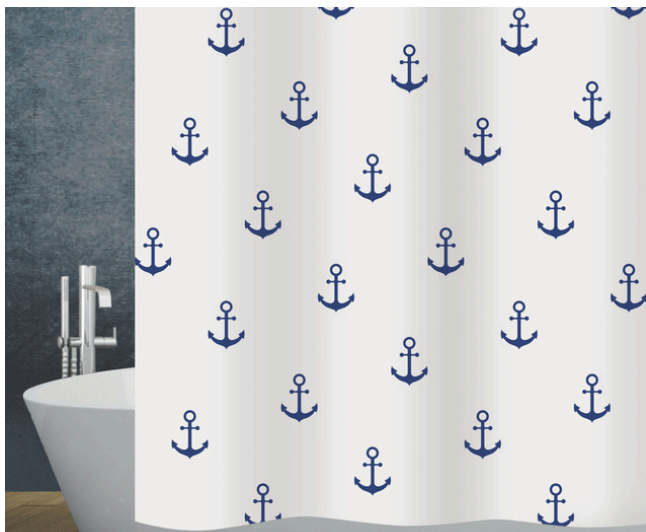

Rideau de douche textile

Anchor