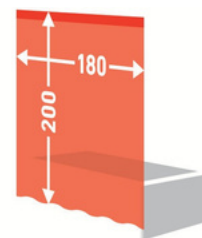

Rideaux de douche en textile

- Composé d'un tissu polyester (100%) haut de gamme et hydrofuge
- Avec coutures latérales
- Bande de lestage en polypropylène (sans plomb)
- Œillets solides, adaptés à toutes les tringles et rails à rideaux
- Disponible en quatre tailles différentes : 180 x 180 cm / dimensions suisses, 120 x 200 cm, 180 x 200 cm, 240 x 180 cm - adaptées aux configurations courantes

Rideaux de douche en PEVA

- Fabriqué à partir d'un matériau PEVA de haute qualité (100 % PEVA, sans PVC)
- Disponible dans les dimensions 180 x 200 cm
- Peuvent être découpés sans problème

Tailles disponibles