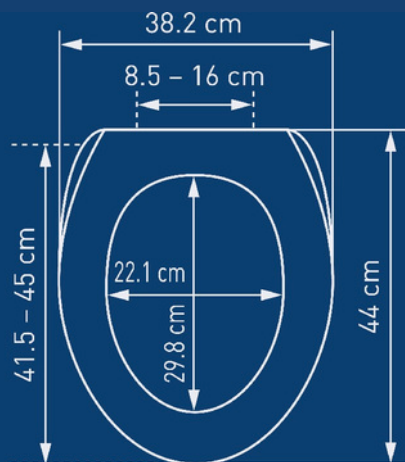

Hollywood Slow Down - beige