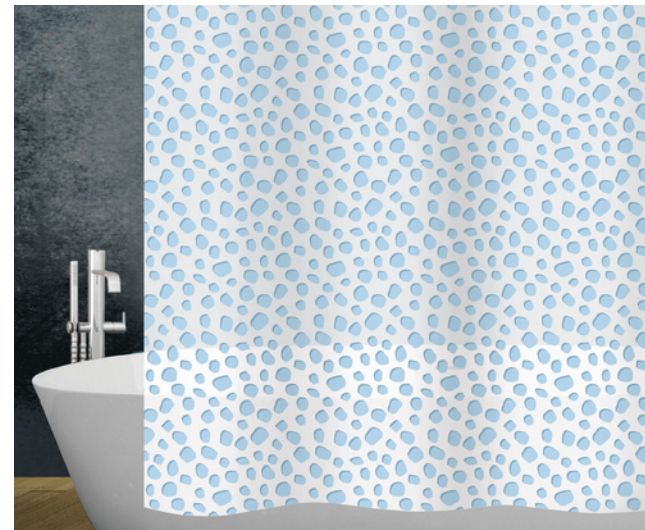

Pebble - blue