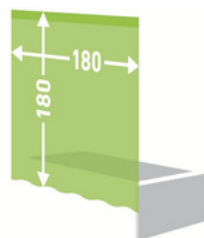

Rideaux de douche en textile

- Composé d'un tissu polyester (100%) haut de gamme et hydrofuge
- Avec coutures latérales
- Bande de lestage en polypropylène (sans plomb)
- Œillets solides, adaptés à toutes les tringles et rails à rideaux
- Disponible en quatre tailles différentes : 180 x 180 cm / dimensions suisses, 120 x 200 cm, 180 x 200 cm, 240 x 180 cm - adaptées aux configurations courantes

Rideaux de douche en PEVA

- Fabriqué à partir d'un matériau PEVA de haute qualité (100 % PEVA, sans PVC)
- Disponible dans les dimensions 180 x 200 cm
- Peuvent être découpés sans problème

Tailles disponibles