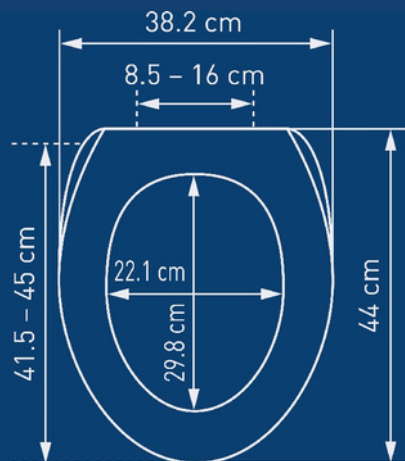

Hollywood Slow Down - anthracite