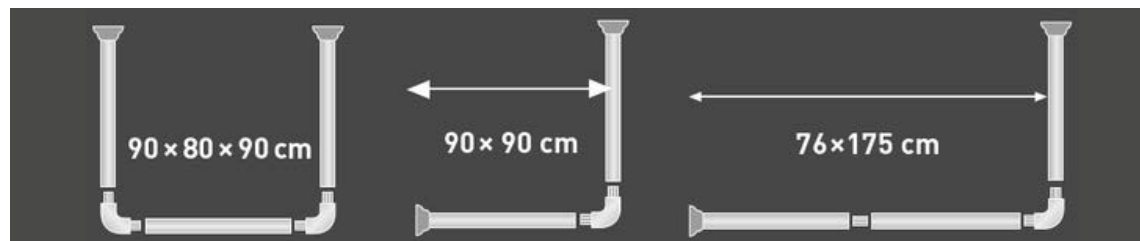

Claro - white matt

diaqua®

TRINGLES ET ANNEAUX POUR RIDEAUX DE DOUCHE

- Diverses tringles à rideaux de douche pour des situations de montage individuelles, disponibles en chrome ou en blanc
- Rails de rideaux de douche haut de gamme pour une utilisation pratique grâce au système à clic
- Suspensions tendance pour rideaux de douche, en forme d'anneaux ou de crochets

Tailles
disponibles

Rails pour rideaux de douche Special

Special

Special en forme de L

Special en forme de L

Support de fixation au plafond pour tringle à rideau de douche Special

Barres de douche

Basic