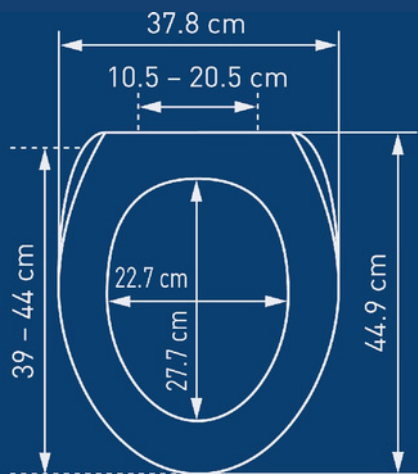

Wood Bilbao

Bilbao Slow Down - blanc

Bilbao Slow Down - taupe

Bilbao Slow Down - rouge

Bilbao Slow Down - bleu marine

Bilbao Slow Down - noir

Wood Troyes

Troyes Slow Down - Béton gris