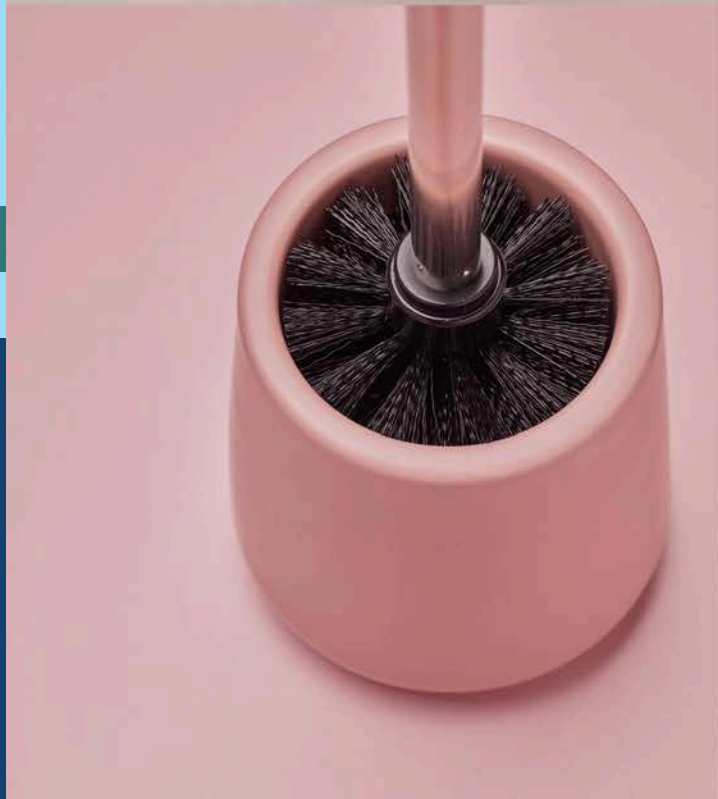

APERÇU DE LA GAMME 2026

**Une belle journée commence dans une belle
salle de bains.**

diaqua®

RIDEAUX DE DOUCHE

Les rideaux de douche diaqua® sont disponibles en deux matériaux différents. Outre les rideaux de douche textiles hydrofuges classiques en tissu polyester, nous proposons également des rideaux de douche en plastique fabriqués à partir d'un film imperméable en polyéthylène-acétate de vinyle (PEVA).

Rideaux de douche en textile

- Composé d'un tissu polyester (100%) haut de gamme et hydrofuge
- Avec coutures latérales
- Bande de lestage en polypropylène (sans plomb)
- Œillets solides, adaptés à toutes les tringles et rails à rideaux
- Disponible en quatre tailles différentes : 180 x 180 cm / dimensions suisses, 120 x 200 cm, 180 x 200 cm, 240 x 180 cm - adaptées aux configurations courantes