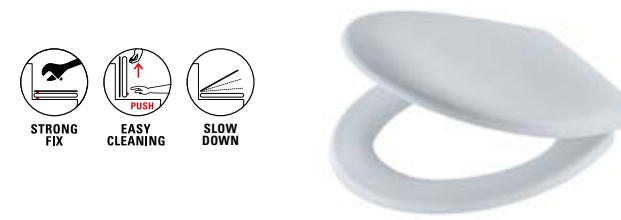

Modèle Race

diaqua® transforme votre salle de bains. Siège de WC tendance en blanc mat avec un mécanisme d'abaissement automatique pour une fermeture tout en douceur de l'abattant et de la lunette, technologie pratique de pression sur un seul bouton, facilement démontable pour le nettoyage, en matériau Duroplast durable et facile d'entretien, forme universelle adaptée à toutes les cuvettes du commerce.